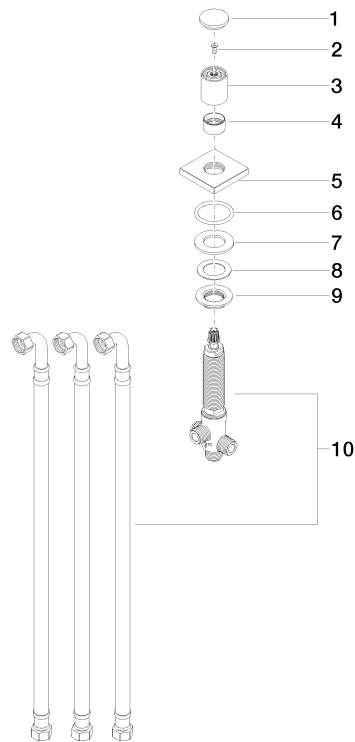

Zweiwege-Umstellung für Wannenrand- bzw. Fliesenrandmontage - Dark  
Chrome

IMO

29 140 670

- automatische Umstellung Wanne/Brause
- Bohrungsdurchmesser 32 mm
- Rosette 60 x 60 mm
- Anschluss 1/2"
- Durchfluss max. 64,9 l/min bei 3 bar Fließdruck

29 140 670  
mm [inches]

Durchflussdiagramm

Zweiwege-Umstellung für Wannenrand- bzw. Fliesenrandmontage - Dark  
Chrome

IMO

29 140 670  
Ersatzteile für die  
anderen  
Oberflächenvarianten  
finden Sie hier:  
Chrom

Ersatzteilstückliste

Nr.	Artikelnummer	Benennung	Verbaumenge	Lieferzeit
1	09 20 71 003-19	Griff	1	20
2	90 30 30 014 00 90	Schraube	1	2
3	09 20 71 002-19	Griff	1	20
4	09 16 01 012-19	Ring	1	20
5	09 27 67 006-19	Rosette	1	60
6	90 14 10 043 00 90	Dichtung	1	2
7	09 14 05 014 90	Dichtung	1	2
8	09 14 40 002 90	Dichtung	1	2
9	09 23 10 004 90	Mutter	1	2
10	90 17 09 051 00 90	Umstellung	1	2