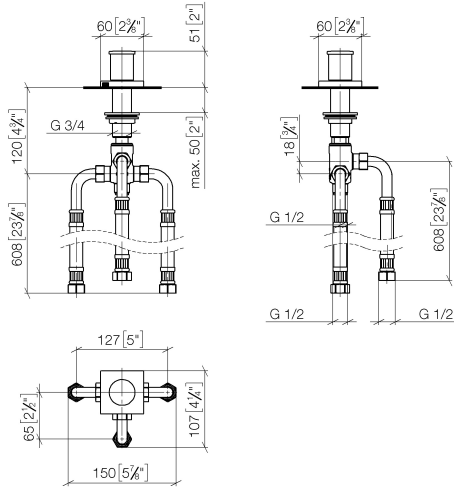

Zweiwege-Umstellung für Wannenrand- bzw. Fliesenrandmontage - Dark  
Chrome

IMO

29 140 670

- automatische Umstellung Wanne/Brause
- Bohrungsdurchmesser 32 mm
- Rosette 60 x 60 mm
- Anschluss 1/2"
- Durchfluss max. 64,9 l/min bei 3 bar Fließdruck

29 140 670  
mm [inches]

Durchflussdiagramm

Zweiwege-Umstellung für Wannenrand- bzw. Fliesenrandmontage - Dark  
Chrome

IMO

29 140 670  
Ersatzteile für die  
anderen  
Oberflächenvarianten  
finden Sie hier:  
Chrom

Ersatzteilstückliste

Nr.	Artikelnummer	Benennung	Verbaumenge	Lieferzeit
1	09 20 71 003-19	Griff	1	20
2	90 30 30 014 00 90	Schraube	1	2
3	09 20 71 002-19	Griff	1	20
4	09 16 01 012-19	Ring	1	20
5	09 27 67 006-19	Rosette	1	60
6	90 14 10 043 00 90	Dichtung	1	2
7	09 14 05 014 90	Dichtung	1	2
8	09 14 40 002 90	Dichtung	1	2
9	09 23 10 004 90	Mutter	1	2
10	90 17 09 051 00 90	Umstellung	1	2