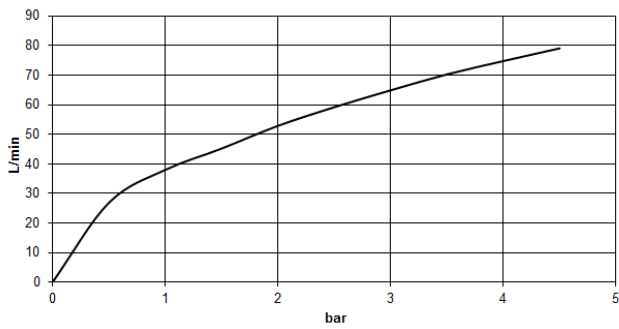

Durchflussdiagramm